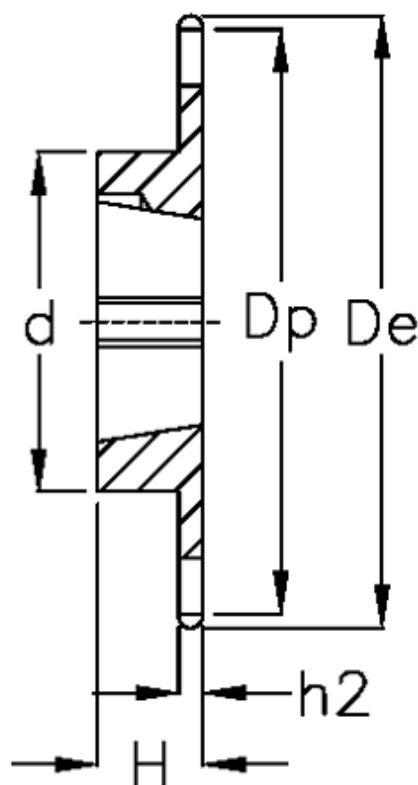

Varenummer: 616031006040  
Beskrivelse: Bøsningshjul 10 B-1 Z=40 simplex  
for bøsning 2012

## Mål

Antal tænder	= 40
C	= 1.6
d	= 100
De	= 209.3
Dp	= 202.34
For bøsning	= 2012
For kædebetegnelse	= 10 B-1
For kæde størrelse	= 5/8" x 3/8"

H	= 35
h1	= 9.1
Materiale	= Stål